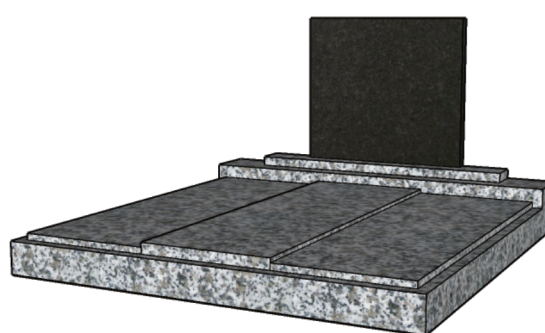

# ZULOVEHROBY.CZ

70x90cm  
**13 800 Kč**

70x90cm  
**16 500 Kč**

200x220cm  
**69 350 Kč**

90x200cm  
**24 425 Kč**

90x200cm  
**27 725 Kč**

190x200cm  
**53 350 Kč**

**770 626 370**