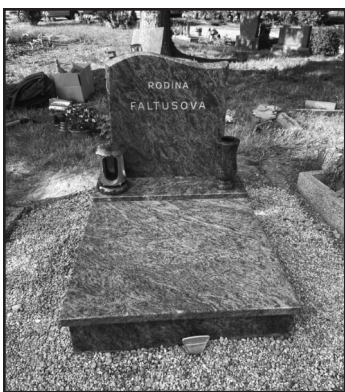

👤 Budeme na Vás čekat před hlavním vchodem na hřbitov.

	pondělí 13. a 20. 6.	úterý 14. a 21. 6.	středa 15. a 22. 6.	čtvrtek 16. a 23. 6.	pátek 17. a 24. 6.
09:00 - 09:20	Dolní Olešnice	Úpice	Žacléř - J. E. Purkyně	Nemojov	Velichovky
09:30 - 09:50	Hostinné	Batňovice	Žacléř - urnový háj	Verdek	Chotěborky
10:00 - 10:20	Prosečné	Malé Svatoňovice	Lampertice	Nové Lesy	Dubenec
10:30 - 10:50	Kunčice n/L	Rtyně v Podkr.	Bernartice	Lipnice	Lanžov
11:00 - 11:20	Dolní Branná	Červený Kostelec	Voletiny	Žireč	Doubravice
11:30 - 11:50	Vrchlabí	Slatina n/Ú	Chvaleč	Choustníkovo Hradiště	Třebihošť
12:00 - 12:20	Dolní Lánov	Hořičky	Radvanice	Dvůr Králové n/L, ul. Nová Tyršova	Horní Dehtov
12:30 - 12:50	Fořt	Chvalkovice	Vernéřovice - Jívka	Kocléřov	Bílá Třemešná
13:00 - 13:20	Rudník	Velký Třebešov	Stárvok	Pilníkov	Dolní Brusnice
13:30 - 13:50	Mladé Buky	Dolany	Hronov	Chotěvice	Horní Brusnice
14:00 - 14:20	Svoboda n/Ú	Heřmanice	Velké Poříčí	Čermná	Mostek
14:30 - 14:50	Horní Maršov	Rasošky			Borovnička
15:00 - 15:20		Josefov - vojenský			Borovnice
15:30 - 15:50		Jaroměř			Čistá u Horek
16:00 - 16:20					Dolní Kalná

▶▶ Pokud se Váš hřbitov nenachází v tabulce výše, kontaktujte nás, prosím, a **domluvte si schůzku**.

▶▶ Přijedeme i o víkendu.

▶▶ Individuální přístup ke každému zákazníkovi.

☎ 770 626 370 ✉ OBCHOD@ZULOVEHROBY.CZ

@ZULOVEHROBY.CZ ZULOVEHROBY.CZ WWW.ZULOVEHROBY.CZ

Marek Komárek, IČO: 73668818, DIČ: CZ7812185194